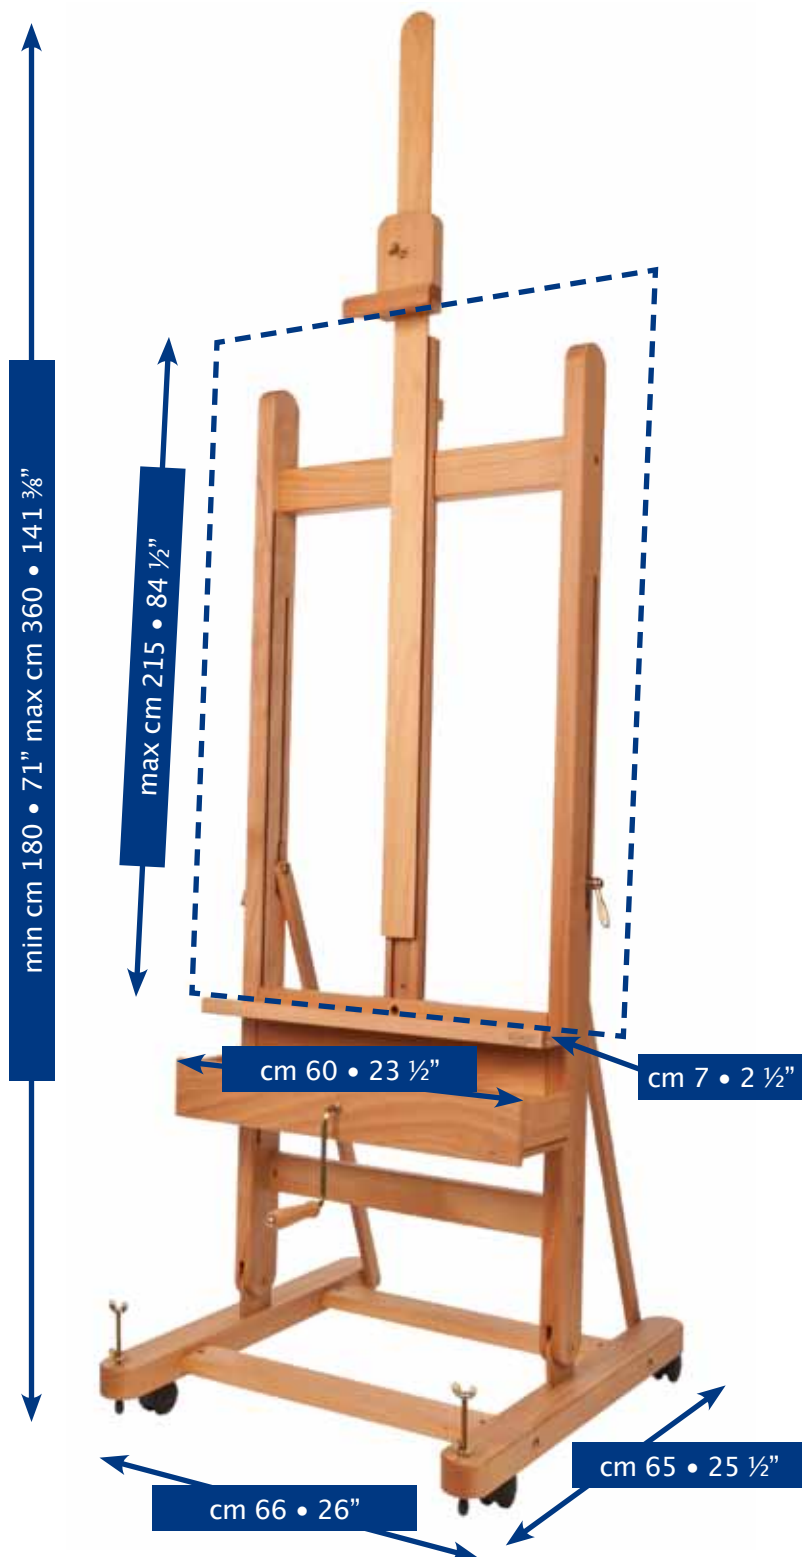

21,5 kg
47 lbs

Canvas
max 30 kg
66 lbs

M/05

A

PICCOLO A MANOVELLA

- Costruito in massello di faggio evaporato oliato
- Movimento di elevazione a manovella
- Sistema di antiribaltamento
- Base completamente richiudibile
- Asta centrale allungabile

SMALL WITH CRANK

- Constructed of oiled, stain-resistant beech wood
- Canvas holder height is adjusted by a crank mechanism
- No-collapsible safety system
- Closable base
- Extensible sliding mast

PETIT À MANIVELLE

- Construit en hêtre évaporé huilé
- Mouvement d'élévation par manivelle
- Système de sécurité anti-renversement
- Base fermable
- Tige central extensible

PEQUEÑO CON MANIVELA

- Construido en madera de haya evaporada aceitada
- Altura regulable por medio de manivela
- Sistema de seguridad antivuelco
- Base cerrable
- Barra central extensible

KLEIN MIT KURBEL

- Hergestellt aus geöltem, schmutzabweisendem Buchenholz
- Die Höhe der Bildauflage kann mittels Kurbel-Mechanismus eingestellt werden
- Sicherheitssystem verhindert Zusammenklappen
- Verschließbarer Sockel
- Ausziehbarer Mittelmast